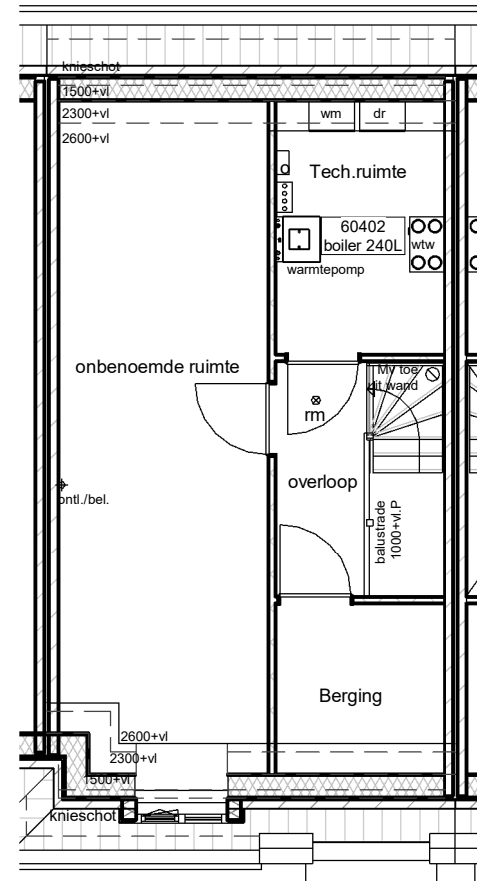

begane grond

eerste verdieping

tweede verdieping

1	15-05-2024
Versie	Datum
DATUM	: 02-04-2024
SCHAAL	: 1:100
FORMAAT	: A3

Laatste versie MK-lijst: 06-03-2024

PROJECT	: Westvaartpark, Hazerswoude-Rijndijk
ONTWIKKELAAR	: Synchroon
OPDRACHTGEVER	: Knaap Maatwoningen
ARCHITECT	: Bureau 070
ONDERDEEL	: Bnr 124 Type Wc
KNAAPMAATWONINGEN	: Groeneweg 38 3059 LC Rotterdam 010-2221000 www.knaapmaatwoningen.nl

KNAAP

122-8103

BLAD :

BN-124