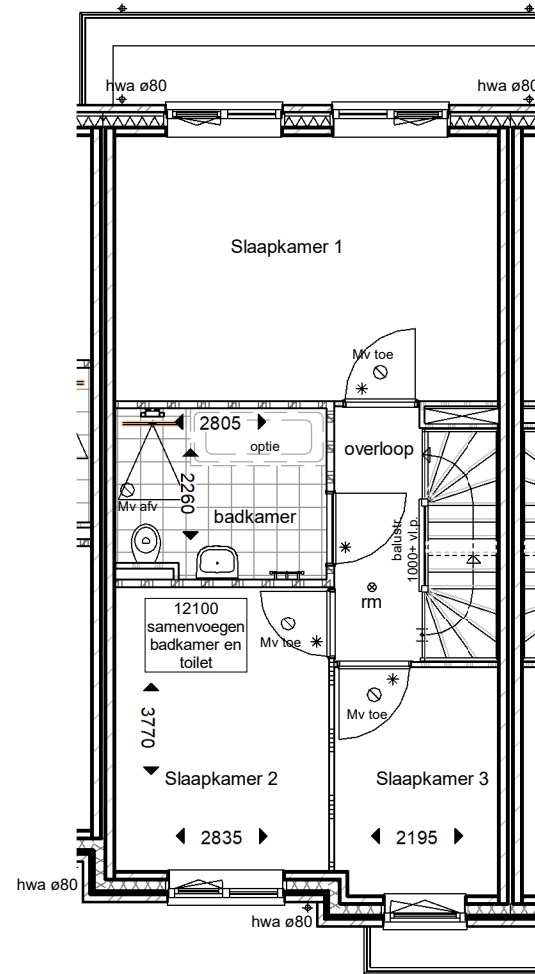

begane grond

eerste verdieping

tweede verdieping

1	15-05-2024
Versie	Datum
DATUM	: 02-04-2024
SCHAAL	: 1:100
FORMAAT	: A3

Laatste versie MK-lijst: 06-03-2024

PROJECT	: Westvaartpark, Hazerswoude-Rijndijk
ONTWIKKELAAR	: Synchroon
OPDRACHTGEVER	: Knaap Maatwoningen
ARCHITECT	: Bureau 070
ONDERDEEL	: Bnr 124 Type Wc
KNAAPMAATWONINGEN	: Groeneweg 38 3059 LC Rotterdam 010-2221000 www.knaapmaatwoningen.nl

KNAAP

122-8103

BLAD :

BN-124